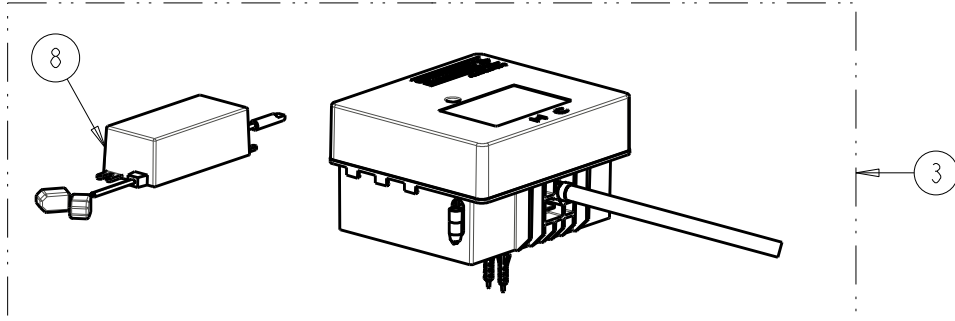

**FOR TECHNICAL ASSISTANCE**  
1-800-TEC-TRUE (1-800-832-8783)

ITEM	PART NO.	DESCRIPTION
1	EQ-31JKABNF	CONTROL BOX ASSY EQ IR ACPI SS NMIX
2	EQ-41JKABNF	CONTROL BOX ASSY EQ IR ACLP SS NMIX
3	EQ-51JKABNF	CONTROL BOX ASSY EQ IR ACHW SS NMIX
4	EQ-012JKNF	BROWN OUT AND CABLES FOR EQ
5	EQ-011JKNF	CABLE WITH CONNECTORS FOR EQ
6	EQ-010JKNF	CABLE WITH CONNECTORS 2M LONG FOR EQ
7	EQ-003JKNF	POWER SUPPLY-PLUG-IN FOR EQ
8	EQ-005JKNF	POWER SUPPLY-HARDWIRE FOR EQ