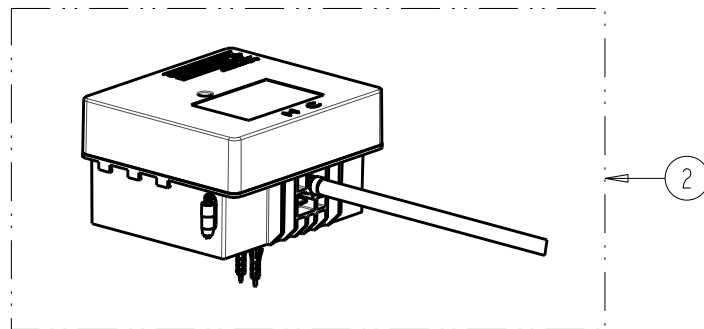

**FOR TECHNICAL ASSISTANCE**  
1-800-TEC-TRUE (1-800-832-8783)

ITEM	PART NO.	DESCRIPTION
1	EQ-31JKABNF	CONTROL BOX ASSY EQ IR ACPI SS NMIX
2	EQ-41JKABNF	CONTROL BOX ASSY EQ IR ACLP SS NMIX
3	EQ-51JKABNF	CONTROL BOX ASSY EQ IR ACHW SS NMIX
4	EQ-012JKNF	BROWN OUT AND CABLES FOR EQ
5	EQ-011JKNF	CABLE WITH CONNECTORS FOR EQ
6	EQ-010JKNF	CABLE WITH CONNECTORS 2M LONG FOR EQ
7	EQ-003JKNF	POWER SUPPLY-PLUG-IN FOR EQ
8	EQ-005JKNF	POWER SUPPLY-HARDWIRE FOR EQ