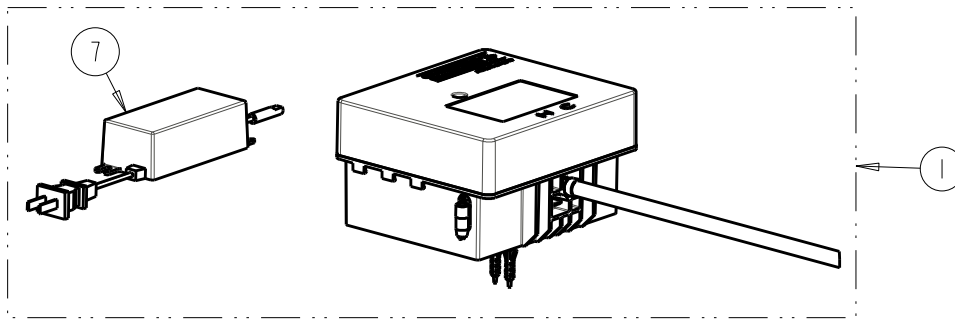

**FOR TECHNICAL ASSISTANCE**  
1-800-TEC-TRUE (1-800-832-8783)

ITEM	PART NO.	DESCRIPTION
1	EQ-31JKABNF	CONTROL BOX ASSY EQ IR ACPI SS NMIX
2	EQ-41JKABNF	CONTROL BOX ASSY EQ IR ACLP SS NMIX
3	EQ-51JKABNF	CONTROL BOX ASSY EQ IR ACHW SS NMIX
4	EQ-012JKNF	BROWN OUT AND CABLES FOR EQ
5	EQ-011JKNF	CABLE WITH CONNECTORS FOR EQ
6	EQ-010JKNF	CABLE WITH CONNECTORS 2M LONG FOR EQ
7	EQ-003JKNF	POWER SUPPLY-PLUG-IN FOR EQ
8	EQ-005JKNF	POWER SUPPLY-HARDWIRE FOR EQ